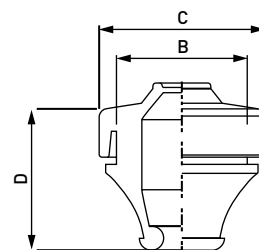

RoHS UV resistant Ozone resistant

Dati tecnici

Applicazione: esterno, interno

Temperatura di esercizio: $-40^{\circ}\text{C} \div 100^{\circ}\text{C}$

Grado di protezione: IP67

T-GET Per aperture metriche - Spessore parete: 1÷5 mm

Codice	Colore RAL	Materiale	Ø cavi - mm	B - mm	C - mm	D - mm
100723	Grigio 7035	TPE-S (UL 94 - V0)	3÷5	12	19	20,9
100724	Nero	TPE-S (UL 94 - V0, resistente agli oli)	3÷5	12	19	20,9
100726	Grigio 7035	TPE-S (UL 94 - V0)	5÷7	16	23	21,6
100727	Nero	TPE-S (UL 94 - V0, resistente agli oli)	5÷7	16	23	21,6
100729	Grigio 7035	TPE-S (UL 94 - V0)	7÷10	20	27	24,3
100730	Nero	TPE-S (UL 94 - V0, resistente agli oli)	7÷10	20	27	24,3
100732	Grigio 7035	TPE-S (UL 94 - V0)	10÷14	25	32	24,8
100733	Nero	TPE-S (UL 94 - V0, resistente agli oli)	10÷14	25	32	24,8
100735	Grigio 7035	TPE-S (UL 94 - V0)	14÷20	32	39	28,1
100736	Nero	TPE-S (UL 94 - V0, resistente agli oli)	14÷20	32	39	28,1
100183	Grigio 7035	TPE-S (UL 94 - V0)	20÷26	40	46	31,8
100184	Nero	TPE-S (UL 94 - V0, resistente agli oli)	20÷26	40	46	31,8
100739	Grigio 7035	TPE-S (UL 94 - V0)	26÷35	50	57	39,7
100740	Nero	TPE-S (UL 94 - V0, resistente agli oli)	26÷35	50	57	39,7
100741	Grigio 7035	TPE-S (UL 94 - V0)	30÷45	60	69	59,6
100185	Nero	TPE-S (UL 94 - V0, resistente agli oli)	30÷45	60	69	59,6
100743	Nero	TPE-S (UL 94 - V0, resistente agli oli)	40÷60	80	89	78,2