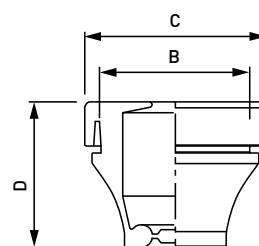

T-VET Per aperture PG - Spessore parete: 1÷4 mm

Codice	Colore RAL	Materiale	Ø cavi - mm	B - mm	C - mm	D - mm
100746	Grigio 7035	TPE-S (UL 94 - V0)	3÷5	13	20	17
100747	Nero	TPE-S (UL 94 - V0, resistente agli oli)	3÷5	13	20	17
100749	Grigio 7035	TPE-S (UL 94 - V0)	5÷7	16	20	19
100187	Nero	TPE-S (UL 94 - V0, resistente agli oli)	5÷7	16	20	19
100751	Grigio 7035	TPE-S (UL 94 - V0)	7÷10	19	24	21
100188	Nero	TPE-S (UL 94 - V0, resistente agli oli)	7÷10	19	24	21
100190	Grigio 7035	TPE-S (UL 94 - V0)	10÷14	23	29	23
100191	Nero	TPE-S (UL 94 - V0, resistente agli oli)	10÷14	23	29	23
100192	Grigio 7035	TPE-S (UL 94 - V0)	14÷20	29	34	26
100193	Nero	TPE-S (UL 94 - V0, resistente agli oli)	14÷20	29	34	26
100755	Grigio 7035	TPE-S (UL 94 - V0)	20÷26	38	46	30
100195	Nero	TPE-S (UL 94 - V0, resistente agli oli)	20÷26	38	46	30
100197	Grigio 7035	TPE-S (UL 94 - V0)	26÷35	48	57,5	33
100198	Nero	TPE-S (UL 94 - V0, resistente agli oli)	26÷35	48	57,5	33