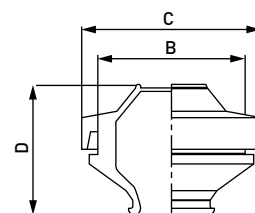

Singlegates - Serie IP67

Gommini passacavo

- Per il passaggio di cavi e tubi con diametri diversi
- T-GET: per aperture metriche, doppia guarnizione, lato superiore chiuso
- T-VET: per aperture PG, doppia guarnizione, lato superiore chiuso
- VET: per aperture PG, doppia guarnizione, lato inferiore chiuso
- Protezione totale dalla polvere, dai getti d'acqua e dagli effetti dell'immersione (da 15 cm fino a 1 m)

RoHS UV resistant Ozone resistant

Dati tecnici

Applicazione: esterno, interno

Temperatura di esercizio: $-40^{\circ}\text{C} \div 100^{\circ}\text{C}$

Grado di protezione: IP67

T-GET Per aperture metriche - Spessore parete: 1÷5 mm

Codice	Colore RAL	Materiale	Ø cavi - mm	B - mm	C - mm	D - mm
100723	Grigio 7035	TPE-S (UL 94 - V0)	3÷5	12	19	20,9
100724	Nero	TPE-S (UL 94 - V0, resistente agli oli)	3÷5	12	19	20,9
100726	Grigio 7035	TPE-S (UL 94 - V0)	5÷7	16	23	21,6
100727	Nero	TPE-S (UL 94 - V0, resistente agli oli)	5÷7	16	23	21,6
100729	Grigio 7035	TPE-S (UL 94 - V0)	7÷10	20	27	24,3
100730	Nero	TPE-S (UL 94 - V0, resistente agli oli)	7÷10	20	27	24,3
100732	Grigio 7035	TPE-S (UL 94 - V0)	10÷14	25	32	24,8
100733	Nero	TPE-S (UL 94 - V0, resistente agli oli)	10÷14	25	32	24,8
100735	Grigio 7035	TPE-S (UL 94 - V0)	14÷20	32	39	28,1
100736	Nero	TPE-S (UL 94 - V0, resistente agli oli)	14÷20	32	39	28,1
100183	Grigio 7035	TPE-S (UL 94 - V0)	20÷26	40	46	31,8
100184	Nero	TPE-S (UL 94 - V0, resistente agli oli)	20÷26	40	46	31,8
100739	Grigio 7035	TPE-S (UL 94 - V0)	26÷35	50	57	39,7
100740	Nero	TPE-S (UL 94 - V0, resistente agli oli)	26÷35	50	57	39,7
100741	Grigio 7035	TPE-S (UL 94 - V0)	30÷45	60	69	59,6
100185	Nero	TPE-S (UL 94 - V0, resistente agli oli)	30÷45	60	69	59,6
100743	Nero	TPE-S (UL 94 - V0, resistente agli oli)	40÷60	80	89	78,2